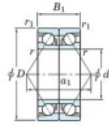

Kogellager enkele rij 7320-CDB-FY-JTEKT - 7320-CDB-FY-JTEKT

<https://www.123kogellager.nl/kogellager-behuizing/kogellager/enkele-rij/7320-cdb-fy-jtekt>

Boundary dimensions

Bearing No.	Boundary dimensions(mm)					Basic load ratings(kN)		Fatigue load limit(kN)	Factor	Limiting speeds(min-1)
	d	D	B	r1(mm)	r1(mm)	C0	C00			
7320CDB FY	100	215	94	3	1.1	400	346	14.2	13.4	4000

PRODUCTKENMERKEN

Merk	JTEKT
N° Ean13	3616060647795
Binnendiameter	100 mm
Buitendiameter	215 mm
Dikte	94 mm
Grenstoerental	4000 rpm
Dynamische belasting	400 kN
Statische belasting	346 kN
Verpakking	1

contact@123kogellager.nl

CRT4 de Lesquin 60 Rue Du Haut De Sainghin 59273 Fretin FRANCE