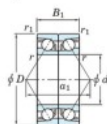

Kogellager enkele rij 7320-DB-FY-JTEKT - 7320-DB-FY-JTEKT

<https://www.123kogellager.nl/kogellager-behuizing/kogellager/enkele-rij/7320-db-fy-jtekt>

Boundary dimensions

Bearing No.	Boundary dimensions (mm)						Basic load ratings (kN)		Fatigue load limit (kN)	Factor	Limiting speed (min⁻¹)
	d	D	B	r1	r2	α	C	C0	P0		
7320DB FY	100	215	94	3	1.1		373	323	13.2	-	2900

PRODUCTKENMERKEN

Merk	JTEKT
N° Ean13	3616060647788
Binnendiameter	100 mm
Buitendiameter	215 mm
Dikte	94 mm
Grenstoerental	2900 rpm
Dynamische belasting	373 kN
Statische belasting	323 kN
Verpakking	1

contact@123kogellager.nl

CRT4 de Lesquin 60 Rue Du Haut De Sainghin 59273 Fretin FRANCE