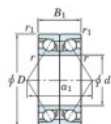

Kogellager enkele rij HAR-020-CDB-JTEKT - HAR-020-CDB-JTEKT

<https://www.123kogellager.nl/kogellager-behuizing/kogellager/enkele-rij/har-020-cdb-jtekt>

Boundary dimensions

Bearing No.	Boundary dimensions(mm)					Basic load ratings(kN)		Fatigue load factor		Limiting speeds(min-1)
	d	D	B	r1(max)	r1(min)	Cr	C0r	C0	P0	
HAR020CDB	100	150	48	1.5	1	—	56.7	—	8.5	6700

PRODUCTKENMERKEN

Merk	JTEKT
N° Ean13	3616060647702
Binnendiameter	100 mm
Buitendiameter	150 mm
Dikte	48 mm
Grenstoerental	6700 rpm
Statische belasting	56.7 kN
Verpakking	1

contact@123kogellager.nl

CRT4 de Lesquin 60 Rue Du Haut De Sainghin 59273 Fretin FRANCE