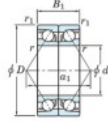

Kogellager enkele rij 7318-BDB-FY-JTEKT - 7318-BDB-FY-JTEKT

<https://www.123kogellager.nl/kogellager-behuizing/kogellager/enkele-rij/7318-bdb-fy-jtekt>

Boundary dimensions

Bearing No.	Boundary dimensions(mm)					Basic load ratings(kN)		Fatigue load limit(kN)	Factor	Limiting speeds(min-1)
	d	D	B	r1(mm)	r2(mm)	C0	C00			
7318BDB FY	90	190	86	3	1.1	300	248	10.8	-	2500

PRODUCTKENMERKEN

Merk	JTEKT
N° Ean13	3616060647511
Binnendiameter	90 mm
Buitendiameter	190 mm
Dikte	86 mm
Grenstoerental	2500 rpm
Dynamische belasting	300 kN
Statische belasting	248 kN
Verpakking	1

contact@123kogellager.nl

CRT4 de Lesquin 60 Rue Du Haut De Sainghin 59273 Fretin FRANCE