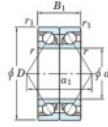

Kogellager enkele rij 7918-CDB-FY-JTEKT - 7918-CDB-FY-JTEKT

<https://www.123kogellager.nl/kogellager-behuizing/kogellager/enkele-rij/7918-cdb-fy-jtekt>

Boundary dimensions

Bearing No.	Boundary dimensions(mm)						Basic load ratings(kN)		Fatigue load factor		Limiting speeds(min-1)
	d	D	B	r1(min)	r1(max)	Cr	C0r	Ca	C0a		
7918CDB FY	90	125	36	1.1	0.6	80.3	85.2	4.25	16.6	6200	

PRODUCTKENMERKEN

Merk	JTEKT
N° Ean13	3616060647436
Binnendiameter	90 mm
Binnendiameter	3.543" inch
Buitendiameter	125 mm
Buitendiameter	4.921" inch
Dikte	36 mm
Dikte	1.417" inch
Grenstoerental	6200 rpm
Dynamische belasting	80.3 kN
Statische belasting	85.2 kN
Verpakking	1

contact@123kogellager.nl

CRT4 de Lesquin 60 Rue Du Haut De Sainghin 59273 Fretin FRANCE