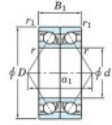

Kogellager enkele rij 7917-CDB-FY-JTEKT - 7917-CDB-FY-JTEKT

<https://www.123kogellager.nl/kogellager-behuizing/kogellager/enkele-rij/7917-cdb-fy-jtekt>

Boundary dimensions

Bearing No.	Boundary dimensions(mm)					Basic load ratings(kN)		Fatigue load factor		Limiting speeds(min-1)
	d	D	B	r1(max)	r1(mm)	Cr	C0r	Ca	Ca	Grease lub.
7917CDB FY	85	120	36	1.1	0.6	79	81.3	4.2	16.5	6500

PRODUCTKENMERKEN

Merk	JTEKT
N° Ean13	3616060647290
Binnendiameter	85 mm
Binnendiameter	3.346" inch
Buitendiameter	120 mm
Buitendiameter	4.724" inch
Dikte	36 mm
Dikte	1.417" inch
Grenstoerental	6500 rpm
Dynamische belasting	79 kN
Statische belasting	81.3 kN
Verpakking	1

contact@123kogellager.nl

CRT4 de Lesquin 60 Rue Du Haut De Sainghin 59273 Fretin FRANCE