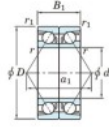

Kogellager enkele rij 7216-BDB-FY-JTEKT - 7216-BDB-FY-JTEKT

<https://www.123kogellager.nl/kogellager-behuizing/kogellager/enkele-rij/7216-bdb-fy-jtekt>

Boundary dimensions

Bearing No.	Boundary dimensions(mm)					Basic load ratings(kN)		Fatigue load limit(kN) C₁₀	factor	Limiting speeds(min-1) Grease Lub.
	d	D	B	r1(mm)	r2(mm)	C_r	C_{0r}			
7216BDB FY	80	140	52	2	1	157	130	7,15	-	3200

PRODUCTKENMERKEN

Merk	JTEKT
N° Ean13	3616060647191
Binnendiameter	80 mm
Binnendiameter	3.15" inch
Buitendiameter	140 mm
Buitendiameter	5.512" inch
Dikte	52 mm
Dikte	2.047" inch
Grenstoerental	3200 rpm
Dynamische belasting	157 kN
Statische belasting	130 kN
Verpakking	1

contact@123kogellager.nl

CRT4 de Lesquin 60 Rue Du Haut De Sainghin 59273 Fretin FRANCE