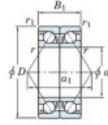

Kogellager enkele rij 7915-CDB-FY-JTEKT - 7915-CDB-FY-JTEKT

<https://www.123kogellager.nl/kogellager-behuizing/kogellager/enkele-rij/7915-cdb-fy-jtekt>

Boundary dimensions

Bearing No.	Boundary dimensions(mm)					Basic load ratings(kN)		Fatigue load factor		Limiting speeds(min-1)
	d	D	B	r1(mm)	r2(mm)	Cr	C0r	lim(kN)	f0	Grease lub
7915CDB FY	75	105	32	1	0.6	59.7	60.9	3.15	16.5	7400

PRODUCTKENMERKEN

Merk	JTEKT
N° Ean13	3616060646989
Binnendiameter	75 mm
Binnendiameter	2.953" inch
Buitendiameter	105 mm
Buitendiameter	4.134" inch
Dikte	32 mm
Dikte	1.26" inch
Grenstoerental	7400 rpm
Dynamische belasting	59.7 kN
Statische belasting	60.9 kN
Verpakking	1

contact@123kogellager.nl

CRT4 de Lesquin 60 Rue Du Haut De Sainghin 59273 Fretin FRANCE