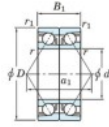

Kogellager enkele rij 7314-CDB-FY-JTEKT - 7314-CDB-FY-JTEKT

<https://www.123kogellager.nl/kogellager-behuizing/kogellager/enkele-rij/7314-cdb-fy-jtekt>

Boundary dimensions

Bearing No.	Boundary dimensions(mm)					Basic load ratings(kN)		Fatigue load factor		Limiting speeds(min-1)
	d	D	B	r1(mm)	r(mm)	Cr	C0r	C10	C10	
7314CDB FY	70	150	70	2.1	1.1	256	184	13	13.4	Grease lub. 5900

PRODUCTKENMERKEN

Merk	JTEKT
N° Ean13	3616060646941
Binnendiameter	70 mm
Buitendiameter	150 mm
Dikte	70 mm
Grenstoerental	5900 rpm
Dynamische belasting	256 kN
Statische belasting	184 kN
Verpakking	1

contact@123kogellager.nl

CRT4 de Lesquin 60 Rue Du Haut De Sainghin 59273 Fretin FRANCE