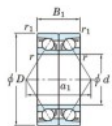

Kogellager enkele rij 7014-CDB-FY-JTEKT - 7014-CDB-FY-JTEKT

<https://www.123kogellager.nl/kogellager-behuizing/kogellager/enkele-rij/7014-cdb-fy-jtekt>

Boundary dimensions

Bearing No.	Boundary dimensions(mm)					Basic load ratings(kN)		Fatigue load factor		Limiting speeds(min-1)
	d	D	B	r(mm)	r1(mm)	Cr	C0r	C0	C1	
7014CDB FY	70	110	40	1.1	0.6	95.3	86	4.9	15.7	Grease lub. 7300

PRODUCTKENMERKEN

Merk	JTEKT
N° Ean13	3616060646880
Binnendiameter	70 mm
Binnendiameter	2.756" inch
Buitendiameter	110 mm
Buitendiameter	4.331" inch
Dikte	40 mm
Dikte	1.575" inch
Grenstoerental	7300 rpm
Dynamische belasting	95.3 kN
Statische belasting	86 kN
Verpakking	1

contact@123kogellager.nl

CRT4 de Lesquin 60 Rue Du Haut De Sainghin 59273 Fretin FRANCE