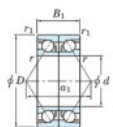

Kogellager enkele rij 7312-BDB-FY-JTEKT - 7312-BDB-FY-JTEKT

<https://www.123kogellager.nl/kogellager-behuizing/kogellager/enkele-rij/7312-bdb-fy-jtekt>

Boundary dimensions

Bearing No.	Boundary dimensions(mm)					Basic load ratings(kN)		Fatigue load factor	Limiting speeds(min-1)
	d	D	B	r1(mm)	r2(mm)	Cr	C0r		
7312BDB FY	60	130	62	2.1	1.1	172	121	7.9	Grease lub. 3700

PRODUCTKENMERKEN

Merk	JTEKT
N° Ean13	3616060646620
Binnendiameter	60 mm
Binnendiameter	2.362" inch
Buitendiameter	130 mm
Buitendiameter	5.118" inch
Dikte	62 mm
Dikte	2.441" inch
Grenstoerental	3700 rpm
Dynamische belasting	172 kN
Statische belasting	121 kN
Verpakking	1

contact@123kogellager.nl

CRT4 de Lesquin 60 Rue Du Haut De Sainghin 59273 Fretin FRANCE