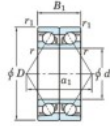

Kogellager enkele rij HAR-912-CDB-JTEKT - HAR-912-CDB-JTEKT

<https://www.123kogellager.nl/kogellager-behuizing/kogellager/enkele-rij/har-912-cdb-jtekt>

Boundary dimensions

Bearing No.	Boundary dimensions (mm)					Basic load ratings (kN)		Fatigue load limit (kN)	Factor	Limiting speeds (min-1)
	d	D	B	r1 (mm)	r2 (mm)	Cr	Cor			
HAR912CDB	60	85	26	1	0.6	—	15.5	—	8.6	12000

PRODUCTKENMERKEN

Merk	JTEKT
N° Ean13	3616060646514
Binnendiameter	60 mm
Buitendiameter	85 mm
Dikte	26 mm
Grenstoerental	12000 rpm
Statische belasting	15.5 kN
Verpakking	1

contact@123kogellager.nl

CRT4 de Lesquin 60 Rue Du Haut De Sainghin 59273 Fretin FRANCE