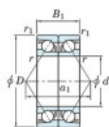

Kogellager enkele rij 7011-CDB-FY-JTEKT - 7011-CDB-FY-JTEKT

<https://www.123kogellager.nl/kogellager-behuizing/kogellager/enkele-rij/7011-cdb-fy-jtekt>

Boundary dimensions

Bearing No.	Boundary dimensions(mm)						Basic load ratings(kN)		Fatigue load limit(kN)	Fatigue factor	Limiting speeds(min-1)
	d	D	B	r1(mm)	r2(mm)	Cy	Co	Cu	f0	Grease Lub.	
7011CDB FY	55	90	36	1.1	0.6	69.3	57.3	3.35	15.5	9100	

PRODUCTKENMERKEN

Merk	JTEKT
N° Ean13	3616060646422
Binnendiameter	55 mm
Binnendiameter	2.165" inch
Buitendiameter	90 mm
Buitendiameter	3.543" inch
Dikte	36 mm
Dikte	1.417" inch
Grenstoerental	9100 rpm
Dynamische belasting	69.3 kN
Statische belasting	57.3 kN
Verpakking	1

contact@123kogellager.nl

CRT4 de Lesquin 60 Rue Du Haut De Sainghin 59273 Fretin FRANCE