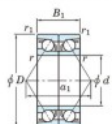

Kogellager enkele rij 7310-CDB-FY-JTEKT - 7310-CDB-FY-JTEKT

<https://www.123kogellager.nl/kogellager-behuizing/kogellager/enkele-rij/7310-cdb-fy-jtekt>

Boundary dimensions

Bearing No.	Boundary dimensions(mm)					Basic load ratings(kN)		Fatigue load factor		Limiting speeds(min-1)
	d	D	B	r1(mm)	r2(mm)	C0	C0*	f0	f0*	Grease lub.
7310CDB FY	50	110	54	2	1	153	103	7.7	13.4	8000

PRODUCTKENMERKEN

Merk	JTEKT
N° Ean13	3616060646330
Binnendiameter	50 mm
Binnendiameter	1.969" inch
Buitendiameter	110 mm
Buitendiameter	4.331" inch
Dikte	54 mm
Dikte	2.126" inch
Grenstoerental	8000 rpm
Dynamische belasting	153 kN
Statische belasting	103 kN
Verpakking	1

contact@123kogellager.nl

CRT4 de Lesquin 60 Rue Du Haut De Sainghin 59273 Fretin FRANCE