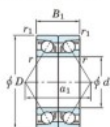

Kogellager enkele rij 7307-CDB-FY-JTEKT - 7307-CDB-FY-JTEKT

<https://www.123kogellager.nl/kogellager-behuizing/kogellager/enkele-rij/7307-cdb-fy-jtekt>

Boundary dimensions

Bearing No.	Boundary dimensions(mm)						Basic load ratings(kN)		Fatigue load limit(kN)	factor	Limiting speeds(min-1)
	d	D	B	r1(mm)	r2(mm)	r(mm)	C_r	C₀			
7307CDB FY	35	80	42	1.5	1		77	47.2	3.5	13.4	11000

PRODUCTKENMERKEN

Merk	JTEKT
N° Ean13	3616060645890
Binnendiameter	35 mm
Buitendiameter	80 mm
Dikte	42 mm
Grenstoerental	11000 rpm
Dynamische belasting	77 kN
Statische belasting	47.2 kN
Verpakking	1

contact@123kogellager.nl

CRT4 de Lesquin 60 Rue Du Haut De Sainghin 59273 Fretin FRANCE