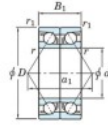

Kogellager enkele rij 7318-DB-JTEKT - 7318-DB-JTEKT

<https://www.123kogellager.nl/kogellager-behuizing/kogellager/enkele-rij/7318-db-jtekt>

Boundary dimensions

Bearing No.	Boundary dimensions(mm)						Basic load ratings(kN)		Fatigue load limit(kN)	factor	Limiting speeds(min-1)
	d	D	B	r1(mm)	r2(mm)	r(mm)	Cr	CG	C0r	f0	Grease lub
7318DB	90	198	86	3	1.1		346	294	12.8	-	2600

PRODUCTKENMERKEN

Merk	JTEKT
N° Ean13	4549250202254
Binnendiameter	90 mm
Buitendiameter	190 mm
Dikte	86 mm
Grenstoerental	2600 rpm
Dynamische belasting	346 kN
Statische belasting	294 kN
Verpakking	1

contact@123kogellager.nl

CRT4 de Lesquin 60 Rue Du Haut De Sainghin 59273 Fretin FRANCE