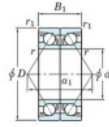

Kogellager enkele rij 7317-CDB-JTEKT - 7317-CDB-JTEKT

<https://www.123kogellager.nl/kogellager-behuizing/kogellager/enkele-rij/7317-cdb-jtekt>

Boundary dimensions

Bearing No.	Boundary dimensions(mm)					Basic load ratings(kN)		Fatigue load factor		Limiting speeds(min-1)
	d	D	B	r1(mm)	r2(mm)	Cr	C0r	Ca	C0a	
7317CDB	85	180	82	3	1.1	346	284	18.2	13.5	Grease lub. 3900

PRODUCTKENMERKEN

Merk	JTEKT
N° Ean13	3616060645494
Binnendiameter	85 mm
Buitendiameter	180 mm
Dikte	82 mm
Grenstoerental	3900 rpm
Dynamische belasting	346 kN
Statische belasting	284 kN
Verpakking	1

contact@123kogellager.nl

CRT4 de Lesquin 60 Rue Du Haut De Sainghin 59273 Fretin FRANCE