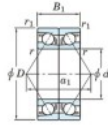

Kogellager enkele rij 7316-CDB-JTEKT - 7316-CDB-JTEKT

<https://www.123kogellager.nl/kogellager-behuizing/kogellager/enkele-rij/7316-cdb-jtekt>

Boundary dimensions

Bearing No.	Boundary dimensions(mm)					Basic load ratings(kN)		Fatigue load factor		Limiting speeds(min-1)
	d	D	B	r1(mm)	r2(mm)	C_r	C_{0r}	f₀	f₁	
7316CDB	80	170	78	2.1	1.1	321	255	16.8	13.5	Grease lub. 4100

PRODUCTKENMERKEN

Merk	JTEKT
N° Ean13	3616060645432
Binnendiameter	80 mm
Buitendiameter	170 mm
Dikte	78 mm
Grenstoerental	4100 rpm
Dynamische belasting	321 kN
Statische belasting	255 kN
Verpakking	1

contact@123kogellager.nl

CRT4 de Lesquin 60 Rue Du Haut De Sainghin 59273 Fretin FRANCE