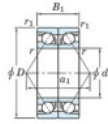

Kogellager enkele rij 7315-CDB-JTEKT - 7315-CDB-JTEKT

<https://www.123kogellager.nl/kogellager-behuizing/kogellager/enkele-rij/7315-cdb-jtekt>

Boundary dimensions

Bearing No.	Boundary dimensions (mm)					Basic load ratings (kN)		Fatigue load factor		Limiting speeds (min-1)
	d	D	B	r1 (mm)	r2 (mm)	Cr	Cor	ISO	ISO	Grease lub.
7315CDB	75	160	74	2.1	1.1	296	227	15.5	13.4	4400

PRODUCTKENMERKEN

Merk	JTEKT
N° Ean13	3616060645364
Binnendiameter	75 mm
Buitendiameter	160 mm
Dikte	74 mm
Grenstoerental	4400 rpm
Dynamische belasting	296 kN
Statische belasting	227 kN
Verpakking	1

contact@123kogellager.nl

CRT4 de Lesquin 60 Rue Du Haut De Sainghin 59273 Fretin FRANCE