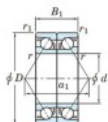

Kogellager enkele rij 7313-CDB-JTEKT - 7313-CDB-JTEKT

<https://www.123kogellager.nl/kogellager-behuizing/kogellager/enkele-rij/7313-cdb-jtekt>

Boundary dimensions

Bearing No.	Boundary dimensions(mm)					Basic load ratings(kN)		Fatigue load factor		Limiting speeds(min-1)
	d	D	B	r1(mm)	r2(mm)	Cr	Cor	ISO	Grease lub	
7313CDB	65	140	66	2.1	1.1	242	176	12.9	13.4	5000

PRODUCTKENMERKEN

Merk	JTEKT
N° Ean13	3616060644985
Binnendiameter	65 mm
Buitendiameter	140 mm
Dikte	66 mm
Grenstoerental	5000 rpm
Dynamische belasting	242 kN
Statische belasting	176 kN
Verpakking	1

contact@123kogellager.nl

CRT4 de Lesquin 60 Rue Du Haut De Sainghin 59273 Fretin FRANCE