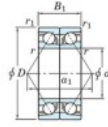

Kogellager enkele rij 7313-BDB-JTEKT - 7313-BDB-JTEKT

<https://www.123kogellager.nl/kogellager-behuizing/kogellager/enkele-rij/7313-bdb-jtekt>

Boundary dimensions

Bearing No.	Boundary dimensions(mm)					Basic load ratings(kN)		Fatigue	factor	Limiting speeds(min-1)
	d	D	B	r1(mm)	r2(mm)	Cr	Cor	lim(kN)		
7313BDB	65	140	66	2.1	1.1	207	151	9.7	-	2800 Grease lub

PRODUCTKENMERKEN

Merk	JTEKT
N° Ean13	4549250201141
Binnendiameter	65 mm
Buitendiameter	140 mm
Dikte	66 mm
Grenstoerental	2800 rpm
Gewicht	4200 g
Dynamische belasting	207 kN
Statische belasting	151 kN
Verpakking	1

contact@123kogellager.nl

CRT4 de Lesquin 60 Rue Du Haut De Sainghin 59273 Fretin FRANCE