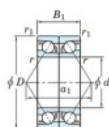

Kogellager enkele rij 7312-BDB-JTEKT - 7312-BDB-JTEKT

<https://www.123kogellager.nl/kogellager-behuizing/kogellager/enkele-rij/7312-bdb-jtekt>

Boundary dimensions

Bearing No.	Boundary dimensions(mm)						Basic load ratings(kN)		Fatigue load limit(kN)	factor	Limiting speeds(min-1)
	d	D	B	r1(max)	r1(min)	Cr	Cor	lim			
7312BDB	60	130	62	2.1	1.1	183	132	8.6	10	Grease Lub. 2900	

PRODUCTKENMERKEN

Merk	JTEKT
N° Ean13	4549250200908
Binnendiameter	60 mm
Buitendiameter	130 mm
Dikte	62 mm
Grenstoerental	2900 rpm
Dynamische belasting	183 kN
Statische belasting	132 kN
Verpakking	1

contact@123kogellager.nl

CRT4 de Lesquin 60 Rue Du Haut De Sainghin 59273 Fretin FRANCE