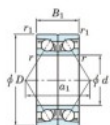

Kogellager enkele rij 7212-DB-JTEKT - 7212-DB-JTEKT

<https://www.123kogellager.nl/kogellager-behuizing/kogellager/enkele-rij/7212-db-jtekt>

Boundary dimensions

Bearing No.	Boundary dimensions(mm)						Basic load ratings(kN)		Fatigue load factor	Limiting speeds(min-1)	
	d	D	B	r1(r2)	r1(r2)	Cr	C0r	lim(kN)			lim
7212DB	60	110	44	1.5	1	125	98	6.05	-	4400	

PRODUCTKENMERKEN

Merk	JTEKT
N° Ean13	4549250196027
Binnendiameter	60 mm
Buitendiameter	110 mm
Dikte	44 mm
Grenstoerental	4400 rpm
Dynamische belasting	125 kN
Statische belasting	98 kN
Verpakking	1

contact@123kogellager.nl

CRT4 de Lesquin 60 Rue Du Haut De Sainghin 59273 Fretin FRANCE