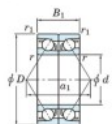

Kogellager enkele rij 7211-DB-JTEKT - 7211-DB-JTEKT

<https://www.123kogellager.nl/kogellager-behuizing/kogellager/enkele-rij/7211-db-jtekt>

Boundary dimensions

Bearing No.	Boundary dimensions(mm)					Basic load ratings(kN)		Fatigue load limit(kN)	Factor	Limiting speeds(min-1)
	d	D	B	r1(max)	r2(max)	Cr	Cor	C0r		
7211DB	55	100	42	1.5	1	104	79.6	4.9	-	Grease lub 4800

PRODUCTKENMERKEN

Merk	JTEKT
N° Ean13	4549250195570
Binnendiameter	55 mm
Binnendiameter	2.165" inch
Buitendiameter	100 mm
Buitendiameter	3.937" inch
Dikte	42 mm
Dikte	1.654" inch
Grenstoerental	4800 rpm
Dynamische belasting	104 kN
Statische belasting	79.6 kN
Verpakking	1

contact@123kogellager.nl

CRT4 de Lesquin 60 Rue Du Haut De Sainghin 59273 Fretin FRANCE