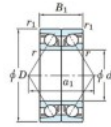

Kogellager enkele rij 7309-CDB-JTEKT - 7309-CDB-JTEKT

<https://www.123kogellager.nl/kogellager-behuizing/kogellager/enkele-rij/7309-cdb-jtekt>

Boundary dimensions

Bearing No.	Boundary dimensions (mm)					Basic load ratings (kN)		Fatigue load factor		Limiting speeds (min-1)
	d	D	B	r1 (mm)	r2 (mm)	C0	C0r	C10	C10r	
7309CDB	45	100	50	1.5	1	127	86.7	6.4	13.5	7200

PRODUCTKENMERKEN

Merk	JTEKT
N° Ean13	4549250200069
Binnendiameter	45 mm
Buitendiameter	100 mm
Dikte	50 mm
Grenstoerental	7200 rpm
Dynamische belasting	127 kN
Statische belasting	86 kN
Verpakking	1

contact@123kogellager.nl

CRT4 de Lesquin 60 Rue Du Haut De Sainghin 59273 Fretin FRANCE