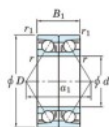

Kogellager enkele rij 7208-BDB-JTEKT - 7208-BDB-JTEKT

<https://www.123kogellager.nl/kogellager-behuizing/kogellager/enkele-rij/7208-bdb-jtekt>

Boundary dimensions

Bearing No.	Boundary dimensions(mm)					Basic load ratings(kN)		Fatigue load factor	Limiting speeds(min-1)
	d	D	B	r1(mm)	r2(mm)	Cr	C0r	fa	
7208BDB	40	80	36	1.1	0.6	65.2	45.9	2.8	4800

PRODUCTKENMERKEN

Merk	JTEKT
N° Ean13	4549250194566
Binnendiameter	40 mm
Binnendiameter	1.575" inch
Buitendiameter	80 mm
Buitendiameter	3.15" inch
Dikte	36 mm
Dikte	1.417" inch
Grenstoerental	4800 rpm
Dynamische belasting	65.2 kN
Statische belasting	45.9 kN
Verpakking	1

contact@123kogellager.nl

CRT4 de Lesquin 60 Rue Du Haut De Sainghin 59273 Fretin FRANCE