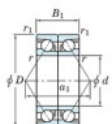

Kogellager enkele rij 7405-BDB-JTEKT - 7405-BDB-JTEKT

<https://www.123kogellager.nl/kogellager-behuizing/kogellager/enkele-rij/7405-bdb-jtekt>

Boundary dimensions

Bearing No.	Boundary dimensions(mm)					Basic load ratings(kN)		Fatigue load factor	Limiting speeds(min-1)
	d	D	B	r1(mm)	r2(mm)	Cr	C0r		
7405BDB	25	80	42	1.5	1	80.4	47.8	3.4	Grease lub 4400

PRODUCTKENMERKEN

Merk	JTEKT
N° Ean13	3616060644435
Binnendiameter	25 mm
Binnendiameter	0.984" inch
Buitendiameter	80 mm
Buitendiameter	3.15" inch
Dikte	42 mm
Dikte	1.654" inch
Grenstoerental	4400 rpm
Dynamische belasting	80.4 kN
Statische belasting	47.8 kN
Verpakking	1

contact@123kogellager.nl

CRT4 de Lesquin 60 Rue Du Haut De Sainghin 59273 Fretin FRANCE