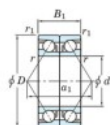

Kogellager enkele rij 7305-BDB-JTEKT - 7305-BDB-JTEKT

<https://www.123kogellager.nl/kogellager-behuizing/kogellager/enkele-rij/7305-bdb-jtekt>

Boundary dimensions

Bearing No.	Boundary dimensions (mm)						Basic load ratings (kN)		Fatigue load factor		Limiting speeds (min-1)
	d	D	B	r1 (mm)	r2 (mm)	r3 (mm)	C_r	C_{0r}	f₀	Grease lub.	
7305BDB	25	62	34	1.1	0.6		49.5	29.2	2	-	6600

PRODUCTKENMERKEN

Merk	JTEKT
N° Ean13	4549250199059
Binnendiameter	25 mm
Buitendiameter	62 mm
Dikte	34 mm
Grenstoerental	6600 rpm
Dynamische belasting	49.5 kN
Statische belasting	29.2 kN
Verpakking	1

contact@123kogellager.nl

CRT4 de Lesquin 60 Rue Du Haut De Sainghin 59273 Fretin FRANCE