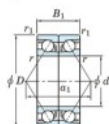

Kogellager enkele rij 7204-CDB-JTEKT - 7204-CDB-JTEKT

<https://www.123kogellager.nl/kogellager-behuizing/kogellager/enkele-rij/7204-cdb-jtekt>

Boundary dimensions

Bearing No.	Boundary dimensions(mm)					Basic load ratings(kN)		Fatigue load factor		Limiting speeds(min-1)
	d	D	B	r1(mm)	r2(mm)	Cr	C0r	Ca	Ca0	Grease lub.
7204CDB	20	47	28	1	0.6	33.4	19.6	1.45	13.4	15000

PRODUCTKENMERKEN

Merk	JTEKT
N° Ean13	3616060644336
Binnendiameter	20 mm
Binnendiameter	0.787" inch
Buitendiameter	47 mm
Buitendiameter	1.85" inch
Dikte	28 mm
Dikte	1.102" inch
Grenstoerental	15000 rpm
Dynamische belasting	33.4 kN
Statische belasting	19.6 kN
Verpakking	1

contact@123kogellager.nl

CRT4 de Lesquin 60 Rue Du Haut De Sainghin 59273 Fretin FRANCE