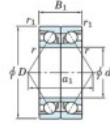

Kogellager enkele rij 7303-CDB-JTEKT - 7303-CDB-JTEKT

<https://www.123kogellager.nl/kogellager-behuizing/kogellager/enkele-rij/7303-cdb-jtekt>

Boundary dimensions

Bearing No.	Boundary dimensions (mm)					Basic load ratings (kN)		Fatigue load factor		Limiting speeds (min-1)
	d	D	B	r (mm)	r1 (mm)	Cr	CC	f0	f1	Grease Lub.
7303CDB	17	47	28	1	0.6	32.2	16.8	1.3	12.6	16000

PRODUCTKENMERKEN

Merk	JTEKT
N° Ean13	3616060644299
Binnendiameter	17 mm
Buitendiameter	47 mm
Dikte	28 mm
Grenstoerental	16000 rpm
Dynamische belasting	32.2 kN
Statische belasting	16.8 kN
Verpakking	1

contact@123kogellager.nl

CRT4 de Lesquin 60 Rue Du Haut De Sainghin 59273 Fretin FRANCE