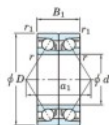

Kogellager enkele rij 7303-CDB-JTEKT - 7303-CDB-JTEKT

<https://www.123kogellager.nl/kogellager-behuizing/kogellager/enkele-rij/7303-cdb-jtekt>

Boundary dimensions

Bearing No.	Boundary dimensions (mm)					Basic load ratings (kN)		Fatigue load factor		Limiting speeds (min-1)
	d	D	B	r (mm)	r1 (mm)	Cr	C0r	f0	Grease Lub.	
7303CDB	17	47	28	1	0.6	32.2	16.8	1.3	12.6	16000

PRODUCTKENMERKEN

Merk	JTEKT
N° Ean13	3616060644299
Binnendiameter	17 mm
Buitendiameter	47 mm
Dikte	28 mm
Grenstoerental	16000 rpm
Dynamische belasting	32.2 kN
Statische belasting	16.8 kN
Verpakking	1

contact@123kogellager.nl

CRT4 de Lesquin 60 Rue Du Haut De Sainghin 59273 Fretin FRANCE