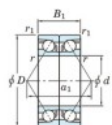

Kogellager enkele rij 7203-CDB-JTEKT - 7203-CDB-JTEKT

<https://www.123kogellager.nl/kogellager-behuizing/kogellager/enkele-rij/7203-cdb-jtekt>

Boundary dimensions

Bearing No.	Boundary dimensions (mm)					Basic load ratings (kN)		Fatigue load factor		Limiting speeds (min-1)
	d	D	B	r1 (mm)	r2 (mm)	Cr	C0r	lim (kN)	lim (min-1)	
7203CDB	17	40	24	0.6	0.3	22.1	11.8	0.88	13.4	18000 Grease lub.

PRODUCTKENMERKEN

Merk	JTEKT
N° Ean13	3616060644275
Binnendiameter	17 mm
Buitendiameter	40 mm
Dikte	24 mm
Grenstoerental	18000 rpm
Dynamische belasting	22.1 kN
Statische belasting	11.8 kN
Verpakking	1

contact@123kogellager.nl

CRT4 de Lesquin 60 Rue Du Haut De Sainghin 59273 Fretin FRANCE