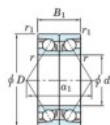

Kogellager enkele rij 7202-CDB-JTEKT - 7202-CDB-JTEKT

<https://www.123kogellager.nl/kogellager-behuizing/kogellager/enkele-rij/7202-cdb-jtekt>

Boundary dimensions

Bearing No.	Boundary dimensions(mm)					Basic load ratings(kN)		Fatigue load factor		Limiting speeds(min-1)
	d	D	B	r1(mm)	r2(mm)	Cr	C0r	SO	SO	
7202CDB	15	35	22	0.6	0.3	17.6	9.15	0.68	13.3	20000

PRODUCTKENMERKEN

Merk	JTEKT
N° Ean13	3616060644237
Binnendiameter	15 mm
Buitendiameter	35 mm
Dikte	22 mm
Grenstoerental	20000 rpm
Dynamische belasting	17.6 kN
Statische belasting	9.15 kN
Verpakking	1

contact@123kogellager.nl

CRT4 de Lesquin 60 Rue Du Haut De Sainghin 59273 Fretin FRANCE