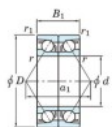

Kogellager enkele rij 7200-CDB-JTEKT - 7200-CDB-JTEKT

<https://www.123kogellager.nl/kogellager-behuizing/kogellager/enkele-rij/7200-cdb-jtekt>

Boundary dimensions

Bearing No.	Boundary dimensions(mm)					Basic load ratings(kN)		Fatigue load factor		Limiting speeds(min-1)
	d	D	B	r1(mm)	r2(mm)	C_r	C_{0r}	C_{0r}	C_r	
7200CDB	10	30	18	0.6	0.3	11.8	5.85	0.3	13.4	Grease lub. 25000

PRODUCTKENMERKEN

Merk	JTEKT
N° Ean13	3616060644145
Binnendiameter	10 mm
Buitendiameter	30 mm
Dikte	18 mm
Grenstoerental	25000 rpm
Dynamische belasting	11.8 kN
Statische belasting	5.85 kN
Verpakking	1

contact@123kogellager.nl

CRT4 de Lesquin 60 Rue Du Haut De Sainghin 59273 Fretin FRANCE