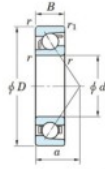

Kogellager enkele rij 70-530-FY-JTEKT - 70-530-FY-JTEKT

<https://www.123kogellager.nl/kogellager-behuizing/kogellager/enkele-rij/70-530-fy-jtekt>

Boundary dimensions

Single row angular bearing

Bearing No.	Boundary dimensions(mm)					Basic load ratings(kN)		Fatigue load limit(kN)		factor	Limiting speed(min-1) Grease lub.
	d	D	B	r1(min)	r2(min)	Cr	Cor	Cu	10		
70/530 FY	530	780	112	6	3	-	1810	-	-	-	550

PRODUCTKENMERKEN

Merk	JTEKT
N° Ean13	3616060644107
Binnendiameter	530 mm
Buitendiameter	780 mm
Dikte	112 mm
Grenstoerental	550 rpm
Statische belasting	1810 kN
Verpakking	1

contact@123kogellager.nl

CRT4 de Lesquin 60 Rue Du Haut De Sainghin 59273 Fretin FRANCE