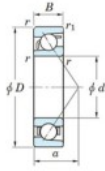

Kogellager enkele rij 7076-B-FY-JTEKT - 7076-B-FY-JTEKT

<https://www.123kogellager.nl/kogellager-behuizing/kogellager/enkele-rij/7076-b-fy-jtekt>

Boundary dimensions

Single row angular bearing

Bearing No.	Boundary dimensions(mm)					Basic load ratings(kN)		Fatigue load limit(kN)		factor f0	Limiting speed(min-1) Grease lub.
	d	D	B	r(mm)	r1(mm)	Cr	C0r	C0			
7076B FY	380	560	82	5	2	590	870	20.7	-	-	700

PRODUCTKENMERKEN

Merk	JTEKT
N° Ean13	3616060644084
Binnendiameter	380 mm
Buitendiameter	560 mm
Dikte	82 mm
Grenstoerental	700 rpm
Dynamische belasting	590 kN
Statische belasting	870 kN
Verpakking	1

contact@123kogellager.nl