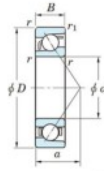

## Kogellager enkele rij 7072-FY-JTEKT - 7072-FY-JTEKT

<https://www.123kogellager.nl/kogellager-behuizing/kogellager/enkele-rij/7072-fy-jtekt>

Boundary dimensions

Single row angular bearing

Bearing No.	Boundary dimensions(mm)					Basic load ratings(kN)		Fatigue load limit(kN)		Limiting factor	
	d	D	B	r1(mm)	r2(mm)	Cr	C0r	Cu	f0	speed(min-1) Grease lub.	
7072 FY	360	540	82	5	2	644	913	22.2	-	1000	

## PRODUCTKENMERKEN

Merk	JTEKT
N° Ean13	3616060644077
Binnendiameter	360 mm
Buitendiameter	540 mm
Dikte	82 mm
Grenstoerental	1000 rpm
Dynamische belasting	644 kN
Statische belasting	913 kN
Verpakking	1