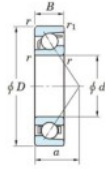

Kogellager enkele rij 7068-B-FY-JTEKT - 7068-B-FY-JTEKT

<https://www.123kogellager.nl/kogellager-behuizing/kogellager/enkele-rij/7068-b-fy-jtekt>

Boundary dimensions

Single row angular bearing

Bearing No.	Boundary dimensions(mm)						Basic load ratings(kN)		Fatigue load limit(kN)	factor	Limiting speeds(min-1)
	d	D	B	r(max)	r1(max)	Cr	CDr	Cu	f0	Grease lub.	
7068B FY	340	520	82	5	2	563	777	19.4	-	800	

PRODUCTKENMERKEN

Merk	JTEKT
N° Ean13	3616060644046
Binnendiameter	340 mm
Buitendiameter	520 mm
Dikte	82 mm
Grenstoerental	800 rpm
Dynamische belasting	563 kN
Statische belasting	777 kN
Verpakking	1

contact@123kogellager.nl