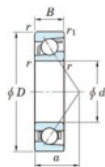

Kogellager enkele rij 7064-FY-JTEKT - 7064-FY-JTEKT

<https://www.123kogellager.nl/kogellager-behuizing/kogellager/enkele-rij/7064-fy-jtekt>

Boundary dimensions

Single row angular bearing

Bearing No.	Boundary dimensions(mm)					Basic load ratings(kN)		Fatigue load limit(kN)		factor	Limiting speeds(min-1) Grease lub.
	d	D	B	r(mm)	r1(mm)	Cr	C0r	Cu	Sp		
7064B FY	320	480	74	4	1.5	489	651	16.8	-	-	890

PRODUCTKENMERKEN

Merk	JTEKT
N° Ean13	3616060644022
Binnendiameter	320 mm
Binnendiameter	12.598" inch
Buitendiameter	480 mm
Buitendiameter	18.898" inch
Dikte	74 mm
Dikte	2.913" inch
Grenstoerental	890 rpm
Dynamische belasting	489 kN
Statische belasting	651 kN
Verpakking	1