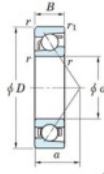

Kogellager enkele rij 7060-FY-JTEKT - 7060-FY-JTEKT

<https://www.123kogellager.nl/kogellager-behuizing/kogellager/enkele-rij/7060-fy-jtekt>

Boundary dimensions

Single row angular bearing

Bearing No.	Boundary dimensions(mm)					Basic load ratings(kN)		Fatigue load limit(kN)		Limiting factor	
	d	D	B	r1(mm)	r2(mm)	Cr	Cor	Cu	U0	U1	speed/(min-1) Grease Lub.
7060 FY	300	460	74	4	1.5	533	680	18	-	-	1300

PRODUCTKENMERKEN

Merk	JTEKT
N° Ean13	3616060644015
Binnendiameter	300 mm
Buitendiameter	460 mm
Dikte	74 mm
Grenstoerental	1300 rpm
Dynamische belasting	533 kN
Statische belasting	680 kN
Verpakking	1

contact@123kogellager.nl