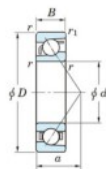

## Kogellager enkele rij 7056-B-FY-JTEKT - 7056-B-FY-JTEKT

<https://www.123kogellager.nl/kogellager-behuizing/kogellager/enkele-rij/7056-b-fy-jtekt>

Boundary dimensions

Single row angular bearing

Bearing No.	Boundary dimensions(mm)					Basic load ratings(kN)		Fatigue load limit(kN)		factor (f)	Limiting speed(min-1) Grease lub.
	d	D	B	r1(max)	r2(max)	Cr	C0r	Cu	C0u		
7056B FY	280	420	65	4	1.5	384	453	13.1	-	-	1100

## PRODUCTKENMERKEN

Merk	JTEKT
N° Ean13	3616060643889
Binnendiameter	280 mm
Buitendiameter	420 mm
Dikte	65 mm
Grenstoerental	1100 rpm
Dynamische belasting	384 kN
Statische belasting	453 kN
Verpakking	1