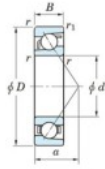

## Kogellager enkele rij 7248-FY-JTEKT - 7248-FY-JTEKT

<https://www.123kogellager.nl/kogellager-behuizing/kogellager/enkele-rij/7248-fy-jtekt>

Boundary dimensions

Single row angular bearing

| Bearing No. | Boundary dimensions(mm) |     |    |       |            | Basic load ratings(kN) |     | Fatigue load limit(kN) |     | factor | Limiting speeds(min-1)<br>(Grease lub.) |
|-------------|-------------------------|-----|----|-------|------------|------------------------|-----|------------------------|-----|--------|---|
|             | d                       | D   | B  | r(mm) | r1(r2)(mm) | Cr                     | C0r | Cu                     | C0u |        |   |
| 7248 FY     | 240                     | 440 | 72 | 4     | 1.5        | 504                    | 595 | 16.7                   | -   | -      | 1500                                    |

## PRODUCTKENMERKEN

|                      |               |
|----------------------|---------------|
| Merk                 | JTEKT         |
| N° Ean13             | 3616060643858 |
| Binnendiameter       | 240 mm        |
| Binnendiameter       | 9.449" inch   |
| Buitendiameter       | 440 mm        |
| Buitendiameter       | 17.323" inch  |
| Dikte                | 72 mm         |
| Dikte                | 2.835" inch   |
| Grenstoerental       | 1500 rpm      |
| Dynamische belasting | 504 kN        |
| Statische belasting  | 595 kN        |
| Verpakking           | 1             |