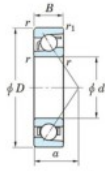

Kogellager enkele rij 7048-B-FY-JTEKT - 7048-B-FY-JTEKT

<https://www.123kogellager.nl/kogellager-behuizing/kogellager/enkele-rij/7048-b-fy-jtekt>

Boundary dimensions

Single row angular bearing

Bearing No.	Boundary dimensions(mm)					Basic load ratings(kN)		Fatigue load limit(kN)		factor	Limiting speeds(min-1) Grease lub.
	d	D	B	r(mm)	r1(r2)(mm)	Cr	Cor	Cu	10		
7048B FY	240	360	56	3	1.1	325	338	11.1	-	1300	

PRODUCTKENMERKEN

Merk	JTEKT
N° Ean13	3616060643834
Binnendiameter	240 mm
Buitendiameter	360 mm
Dikte	56 mm
Grenstoerental	1300 rpm
Dynamische belasting	325 kN
Statische belasting	338 kN
Verpakking	1

contact@123kogellager.nl