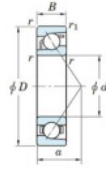

Kogellager enkele rij 7044-B-FY-JTEKT - 7044-B-FY-JTEKT

<https://www.123kogellager.nl/kogellager-behuizing/kogellager/enkele-rij/7044-b-fy-jtekt>

Boundary dimensions

Single row angular bearing

Bearing No.	Boundary dimensions (mm)					Basic load ratings (kN)		Fatigue load limit (kN)		factor (f)	Limiting speeds (min-1) Grease lub.
	d	D	B	r (mm)	r1 (mm)	Cr	C0r	C0	C0		
7044B FY	220	340	56	3	1.1	299	318	9.8	-	-	1400

PRODUCTKENMERKEN

Merk	JTEKT
N° Ean13	3616060643797
Binnendiameter	220 mm
Buitendiameter	340 mm
Dikte	56 mm
Grenstoerental	1400 rpm
Dynamische belasting	299 kN
Statische belasting	318 kN
Verpakking	1

contact@123kogellager.nl