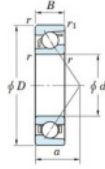

Kogellager enkele rij 7340-B-FY-JTEKT - 7340-B-FY-JTEKT

<https://www.123kogellager.nl/kogellager-behuizing/kogellager/enkele-rij/7340-b-fy-jtekt>

Boundary dimensions

Single row angular bearing

Bearing No.	Boundary dimensions(mm)						Basic load ratings(kN)		Fatigue load	factor	Limiting speeds(min-1) Grease lub.
	a	D	B	r(mm)	r1(mm)	r2(mm)	Cr	Cor	Cr		
7340B FY	200	420	80	5	2	541	602	17.7	-	1200	

PRODUCTKENMERKEN

Merk	JTEKT
N° Ean13	3616060643773
Binnendiameter	200 mm
Buitendiameter	420 mm
Dikte	80 mm
Grenstoerental	1200 rpm
Dynamische belasting	541 kN
Statische belasting	602 kN
Verpakking	1

contact@123kogellager.nl