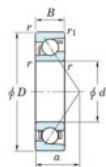

Kogellager enkele rij 7240-C-FY-JTEKT - 7240-C-FY-JTEKT

<https://www.123kogellager.nl/kogellager-behuizing/kogellager/enkele-rij/7240-c-fy-jtekt>

Boundary dimensions

Single row angular bearing

Bearing No.	Boundary dimensions(mm)					Basic load ratings(kN)		Fatigue load limits(kN)		factor	Limiting speeds(min-1) Grease lub.
	d	D	B	r(mm)	r1(mm)	Cr	C0r	Cu	10		
7240 FY	200	360	58	4	1.5	405	423	13.1	-	-	1900

PRODUCTKENMERKEN

Merk	JTEKT
N° Ean13	3616060643766
Binnendiameter	200 mm
Buitendiameter	360 mm
Dikte	58 mm
Grenstoerental	2600 rpm
Dynamische belasting	442 kN
Statische belasting	460 kN
Verpakking	1

contact@123kogellager.nl