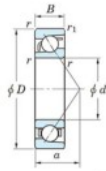

Kogellager enkele rij 7240-B-FY-JTEKT - 7240-B-FY-JTEKT

<https://www.123kogellager.nl/kogellager-behuizing/kogellager/enkele-rij/7240-b-fy-jtekt>

Boundary dimensions

Single row angular bearing

Bearing No.	Boundary dimensions(mm)					Basic load ratings(kN)		Fatigue load limit(kN)		factor	Limiting speeds(min-1) (Grease lub.)
	d	D	B	r1(mm)	r2(mm)	Cr	C0r	Ca	C0a		
7240B FY	200	360	58	4	1.5	365	384	11.9	-	-	1400

PRODUCTKENMERKEN

Merk	JTEKT
N° Ean13	3616060643742
Binnendiameter	200 mm
Buitendiameter	360 mm
Dikte	58 mm
Grenstoerental	1400 rpm
Dynamische belasting	365 kN
Statische belasting	384 kN
Verpakking	1

contact@123kogellager.nl