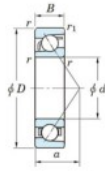

Kogellager enkele rij 7040-FY-JTEKT - 7040-FY-JTEKT

<https://www.123kogellager.nl/kogellager-behuizing/kogellager/enkele-rij/7040-fy-jtekt>

Boundary dimensions

Single row angular bearing

Bearing No.	Boundary dimensions(mm)						Basic load ratings(kN)		Fatigue load limit(kN)		Limiting speeds(min-1)	
	d	D	B	r (mm)	r1 (mm)	Cr	Cor	Cu	fu	Grease lub.	Oil lub.	
7040 FY	200	310	51	2.1	1.1	304	309	10	-	2100		

PRODUCTKENMERKEN

Merk	JTEKT
N° Ean13	3616060643728
Binnendiameter	200 mm
Buitendiameter	310 mm
Dikte	51 mm
Grenstoerental	2100 rpm
Dynamische belasting	304 kN
Statische belasting	309 kN
Verpakking	1

contact@123kogellager.nl