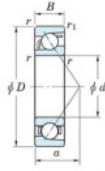

Kogellager enkele rij 7940-C-FY-JTEKT - 7940-C-FY-JTEKT

<https://www.123kogellager.nl/kogellager-behuizing/kogellager/enkele-rij/7940-c-fy-jtekt>

Boundary dimensions

Single row angular bearing

Bearing No.	Boundary dimensions(mm)					Basic load ratings(kN)		Fatigue load limit(kN)		factor	Limiting speeds(min-1) (Grease lub.)
	d	D	B	r1(mm)	r2(mm)	Cr	Cor	Cu	fu		
7940C FY	200	280	38	2.1	1.1	256	255	8.7	16.3		3100

PRODUCTKENMERKEN

Merk	JTEKT
N° Ean13	3616060643704
Binnendiameter	200 mm
Binnendiameter	7.874" inch
Buitendiameter	280 mm
Buitendiameter	11.024" inch
Dikte	38 mm
Dikte	1.496" inch
Grenstoerental	3100 rpm
Dynamische belasting	256 kN
Statische belasting	255 kN
Verpakking	1