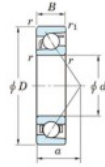

Kogellager enkele rij 7338-FY-JTEKT - 7338-FY-JTEKT

<https://www.123kogellager.nl/kogellager-behuizing/kogellager/enkele-rij/7338-fy-jtekt>

Boundary dimensions

Single row angular bearing

Bearing No.	Boundary dimensions(mm)					Basic load ratings(kN)		Fatigue load limit(kN)		factor	Limiting speeds(min-1) Grease lub.
	d	D	B	r1(mm)	r2(mm)	Cr	CD	Cu	f0		
7338 FY	190	400	78	5	2	563	598	18	-	-	1800

PRODUCTKENMERKEN

Merk	JTEKT
N° Ean13	3616060643698
Binnendiameter	190 mm
Buitendiameter	400 mm
Dikte	78 mm
Grenstoerental	1800 rpm
Dynamische belasting	563 kN
Statische belasting	598 kN
Verpakking	1

contact@123kogellager.nl