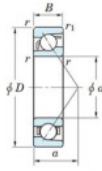

## Kogellager enkele rij 7338-B-FY-JTEKT - 7338-B-FY-JTEKT

<https://www.123kogellager.nl/kogellager-behuizing/kogellager/enkele-rij/7338-b-fy-jtekt>

Boundary dimensions

Single row angular bearing

| Bearing No. | Boundary dimensions(mm) |     |    |        |        | Basic load ratings(kN) |     | Fatigue load limit(kN) |    | factor | Limiting speed(min-1)<br>Grease lub. |
|-------------|-------------------------|-----|----|--------|--------|------------------------|-----|------------------------|----|--------|--------------------------------------|
|             | d                       | D   | B  | r1(mm) | r2(mm) | Cr                     | C0r | Cu                     | fs |        |                                      |
| 7338B FY    | 190                     | 400 | 78 | 5      | 2      | 514                    | 548 | 16.5                   | -  |        | 1300                                 |

## PRODUCTKENMERKEN

|                      |               |
|----------------------|---------------|
| Merk                 | JTEKT         |
| N° Ean13             | 3616060643681 |
| Binnendiameter       | 190 mm        |
| Buitendiameter       | 400 mm        |
| Dikte                | 78 mm         |
| Grenstoerental       | 1300 rpm      |
| Dynamische belasting | 514 kN        |
| Statische belasting  | 548 kN        |
| Verpakking           | 1             |